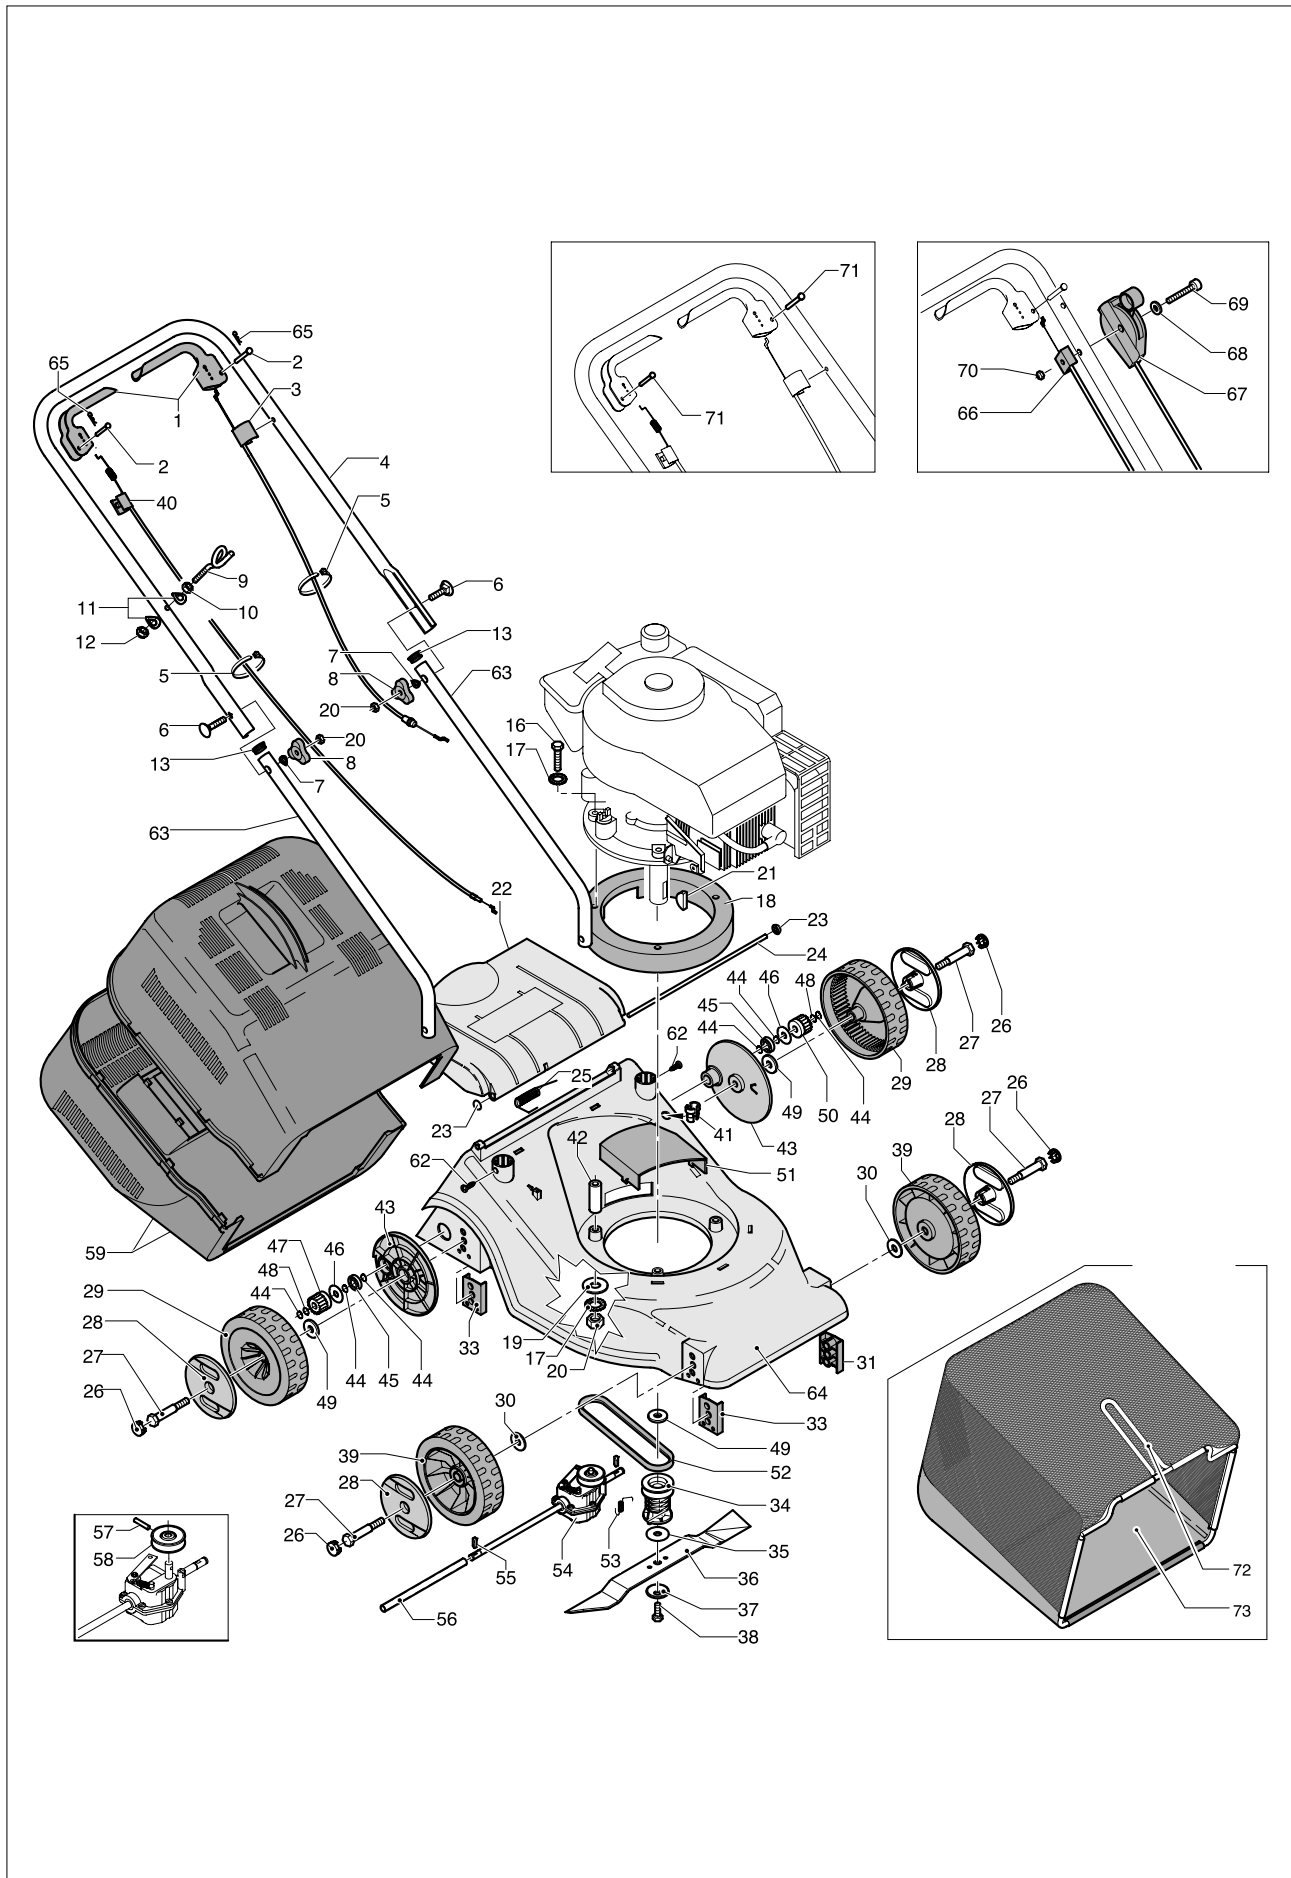

Spare parts

Ersatzteile

Pièces détachées

Reserve onderdelen

Repuestos

Reservdelar

Pos.	PN ELX	MEP P/n°	DESCRIPTION	Q.ty	Pos.	PN ELX	MEP P/n°	DESCRIPTION	Q.ty
1	531206027	10146633	lever	2	36	531211653	10165680	blade	1
2	531207409	10651400	pin	2	37	531207237	10530900	washer	1
3	531206429	10165250	cable Tecumseh	1	38	531206649	10280901	screw	1
3	531206438	10165330	cable B&S	1	39	531206401	10165073	wheel	2
4	531206069	10150123	upper handle	1	40	531206428	10165240	clutch cable	1
5	531205581	10135600	clamp	2	41	531205557	10135413	cable lock	1
6	531207089	10402401	screw	2	42	531206445	10165400	spacer	3
7	531207090	10402402	washer	2	43	531206402	10165083	flange	2
8	531204923	10114303	knob	2	44	531208772	20655800	seeger	4
9	531205169	10121470	cable hook	1	45	531208778	20657600	ball-bearing	2
10	531207165	10501200	nut	1	46	531207847	10831200	washer	2
11	531204961	10115900	washer	2	47	531205045	10120160	pinion	1
12	531208491	20281800	nut	1	48	531208859	20761300	washer	2
13	531208950	20833303	plug	2	49	531207122	10428900	washer	2
16	531205768	10140420	screw	3	50	531205046	10120170	pinion	1
17	531207981	20106200	washer	6	51	531206408	10165103	housing	1
18	531207369	10600503	ring	1	52	531213186	10165760	belt Z27.5	1
19	531204904	10066300	washer	3	53	531206427	10165230	spring	1
20	531207982	20106300	nut	5	54	531213187	10165750	gear-box	1
21	531204907	10100900	key	1	55	531205108	10121160	key	2
22	531206392	10165023	deflector Black	1	56	531206439	10165343	spacer tube	1
22	531206390	10165021	deflector Yellow	1	57	531206453	10165480	resilient pin	1
22	531206391	10165022	deflector Red	1	58	531206452	10165470	gear pulley	1
22	531210577	1016502V	deflector Orange	1	59	531206395	10165033	grass catcher	2
23	531206690	10292800	washer	2	62	531207937	10878000	screw	2
24	531206416	10165170	tie rod	1	63	531210704	10165603	handle lowere	2
25	531206399	10165050	spring	1	64	531213185	1016577V	deck Orange	1
26	531206424	10165207	plug White	4	64	531213813	10165773	deck Black	1
26	531206423	10165204	plug Grey	4	64	531213183	10165771	deck Yellow	1
26	531206390	10165021	plug Yellow	4	65	531207408	10651300	cotter pin	2
26	531210577	1016502V	plug Orange	4	66	531206448	10165430	cable	1
27	531207977	20101600	screw	4	66	531206450	10165450	cable	1
28	531206405	10165091	housing Yellow	4	67	531206447	10165420	accelerador	1
28	531210697	1016509V	housing Orange	4	67	531206451	10165460	accelerador	1
28	531206407	10165097	housing White	4	68	531206666	10284700	washer	1
28	531206406	10165094	housing Grey	4	69	531206212	10155420	screw	1
29	531206400	10165063	wheel	2	70	531205213	10121890	nut	1
30	531207989	20113000	washer	2	71	531206032	10146713	pin	1
31	531206415	10165163	plate	2	72	531206435	10165313	bag frame	1
33	531206419	10165193	plate	2	73	531206437	10165324	sac	1
34	531207276	10548300	bearing blade	1					
35	531207243	10531700	washer	1					